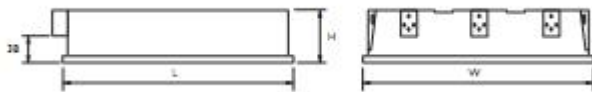

Dimensi Produk